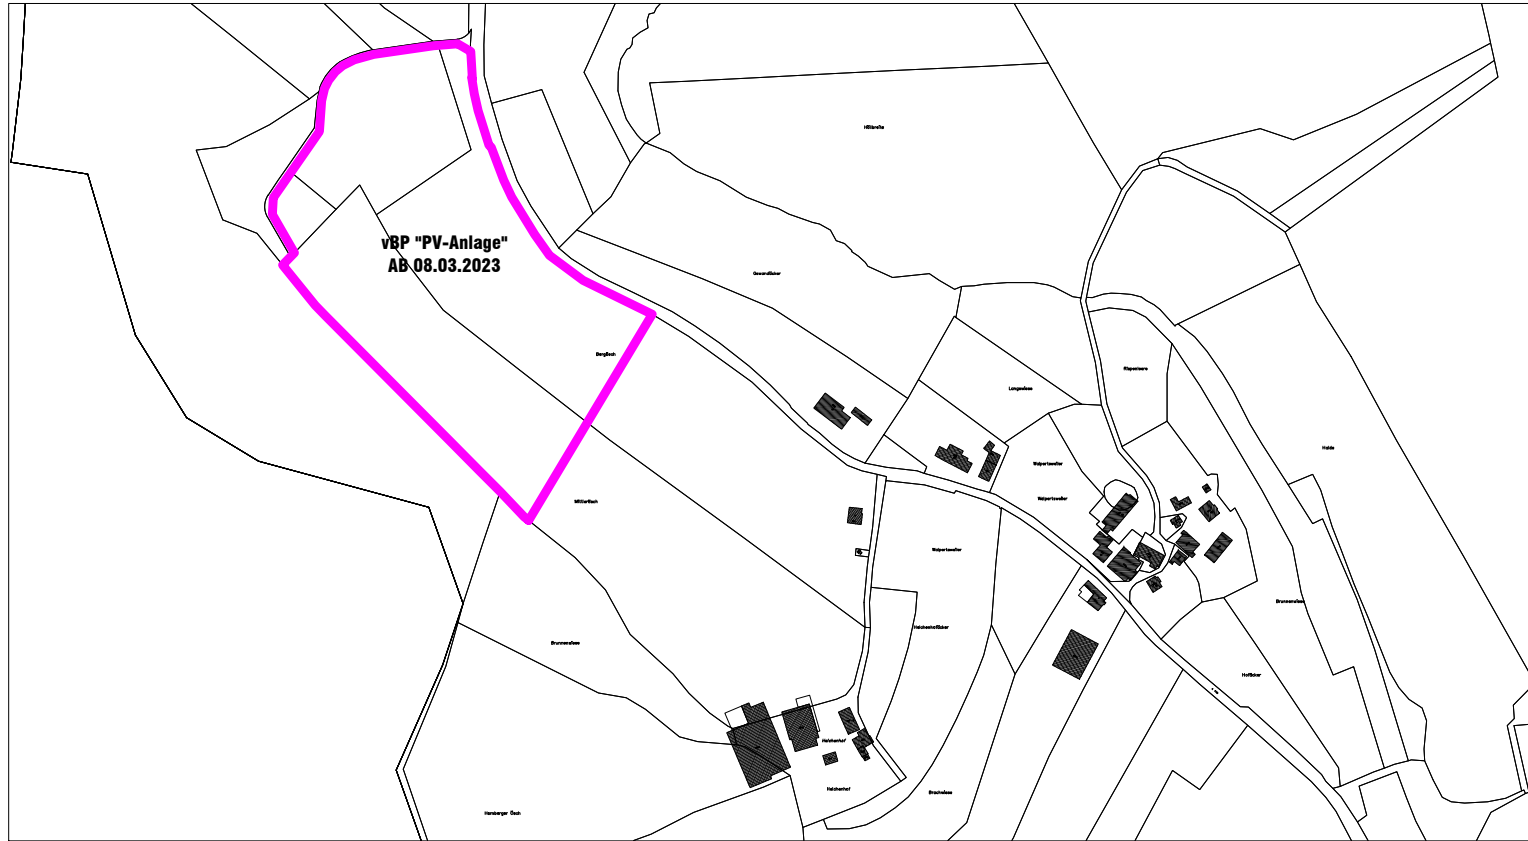

Stadt Überlingen - Bebauungsplanübersicht - Bonndorf

Stand 20.03.2025

M i.O. 1:5.000

Walpertsweiler ohne Maßstab

Legende

-  Rechtsverbindliche Bebauungspläne
-  Örtliche Bauvorschriften
-  Satzungen nach § 34 und § 35 BauGB
-  Bebauungspläne in Bearbeitung
- AB** Aufstellungsbeschluss
- SB** Satzungsbeschluss
- I.K.** In Kraft getreten