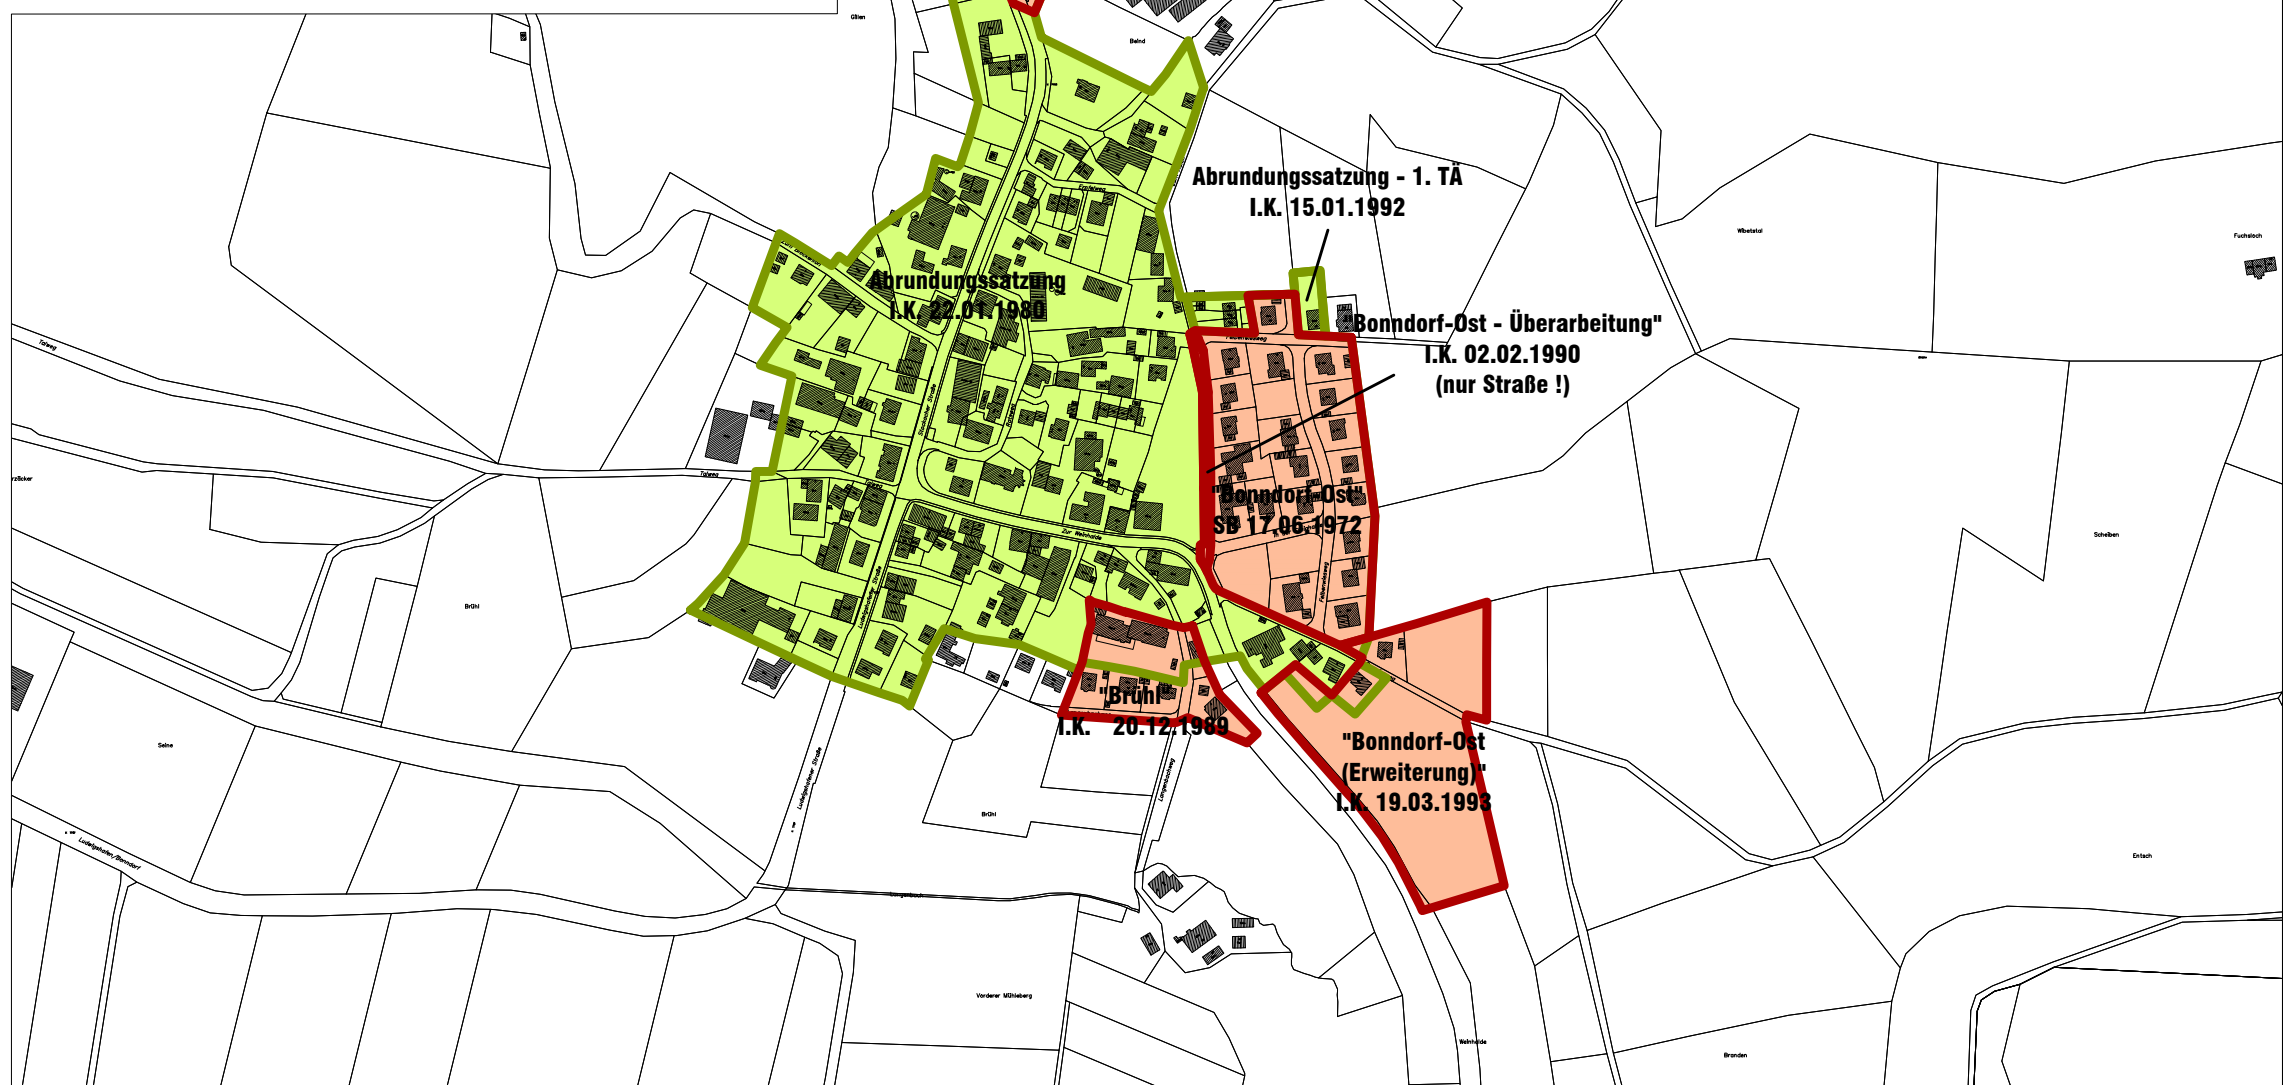

Stadt Überlingen - Bebauungsplanübersicht - Bonndorf

Stand 20.03.2025

M i.O. 1:5.000

Walpertsweiler ohne Maßstab

Legende

-  Rechtsverbindliche Bebauungspläne
-  Örtliche Bauvorschriften
-  Satzungen nach § 34 und § 35 BauGB
-  Bebauungspläne in Bearbeitung
- AB** Aufstellungsbeschluss
- SB** Satzungsbeschluss
- I.K.** In Kraft getreten