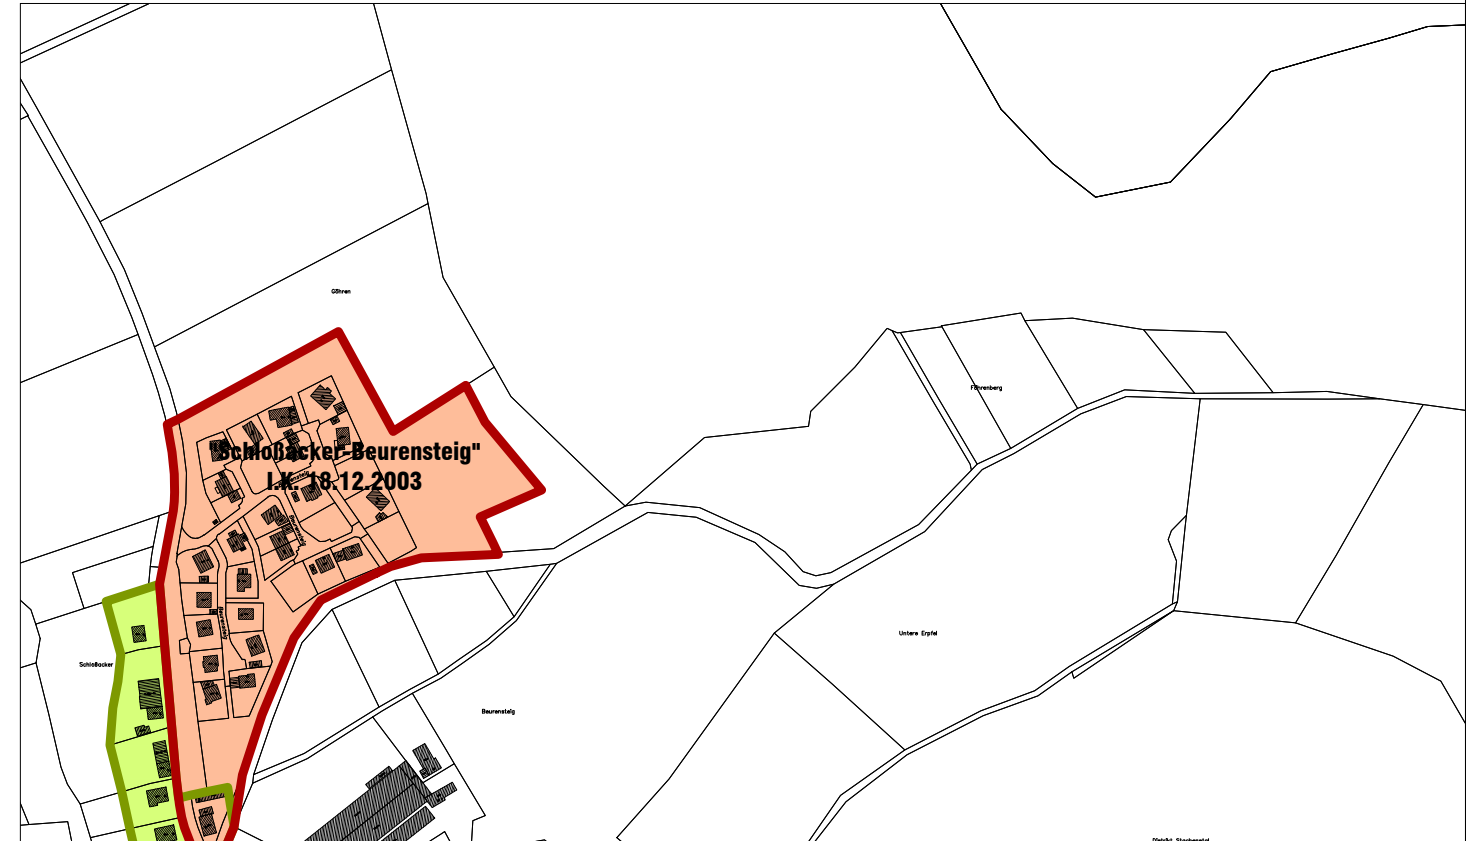

Stadt Überlingen - Bebauungsplanübersicht - Bonndorf

Stand 20.03.2025

M i.O. 1:5.000

Walpertsweiler ohne Maßstab

Legende

-  Rechtsverbindliche Bebauungspläne
-  Örtliche Bauvorschriften
-  Satzungen nach § 34 und § 35 BauGB
-  Bebauungspläne in Bearbeitung
- AB** Aufstellungsbeschluss
- SB** Satzungsbeschluss
- I.K.** In Kraft getreten