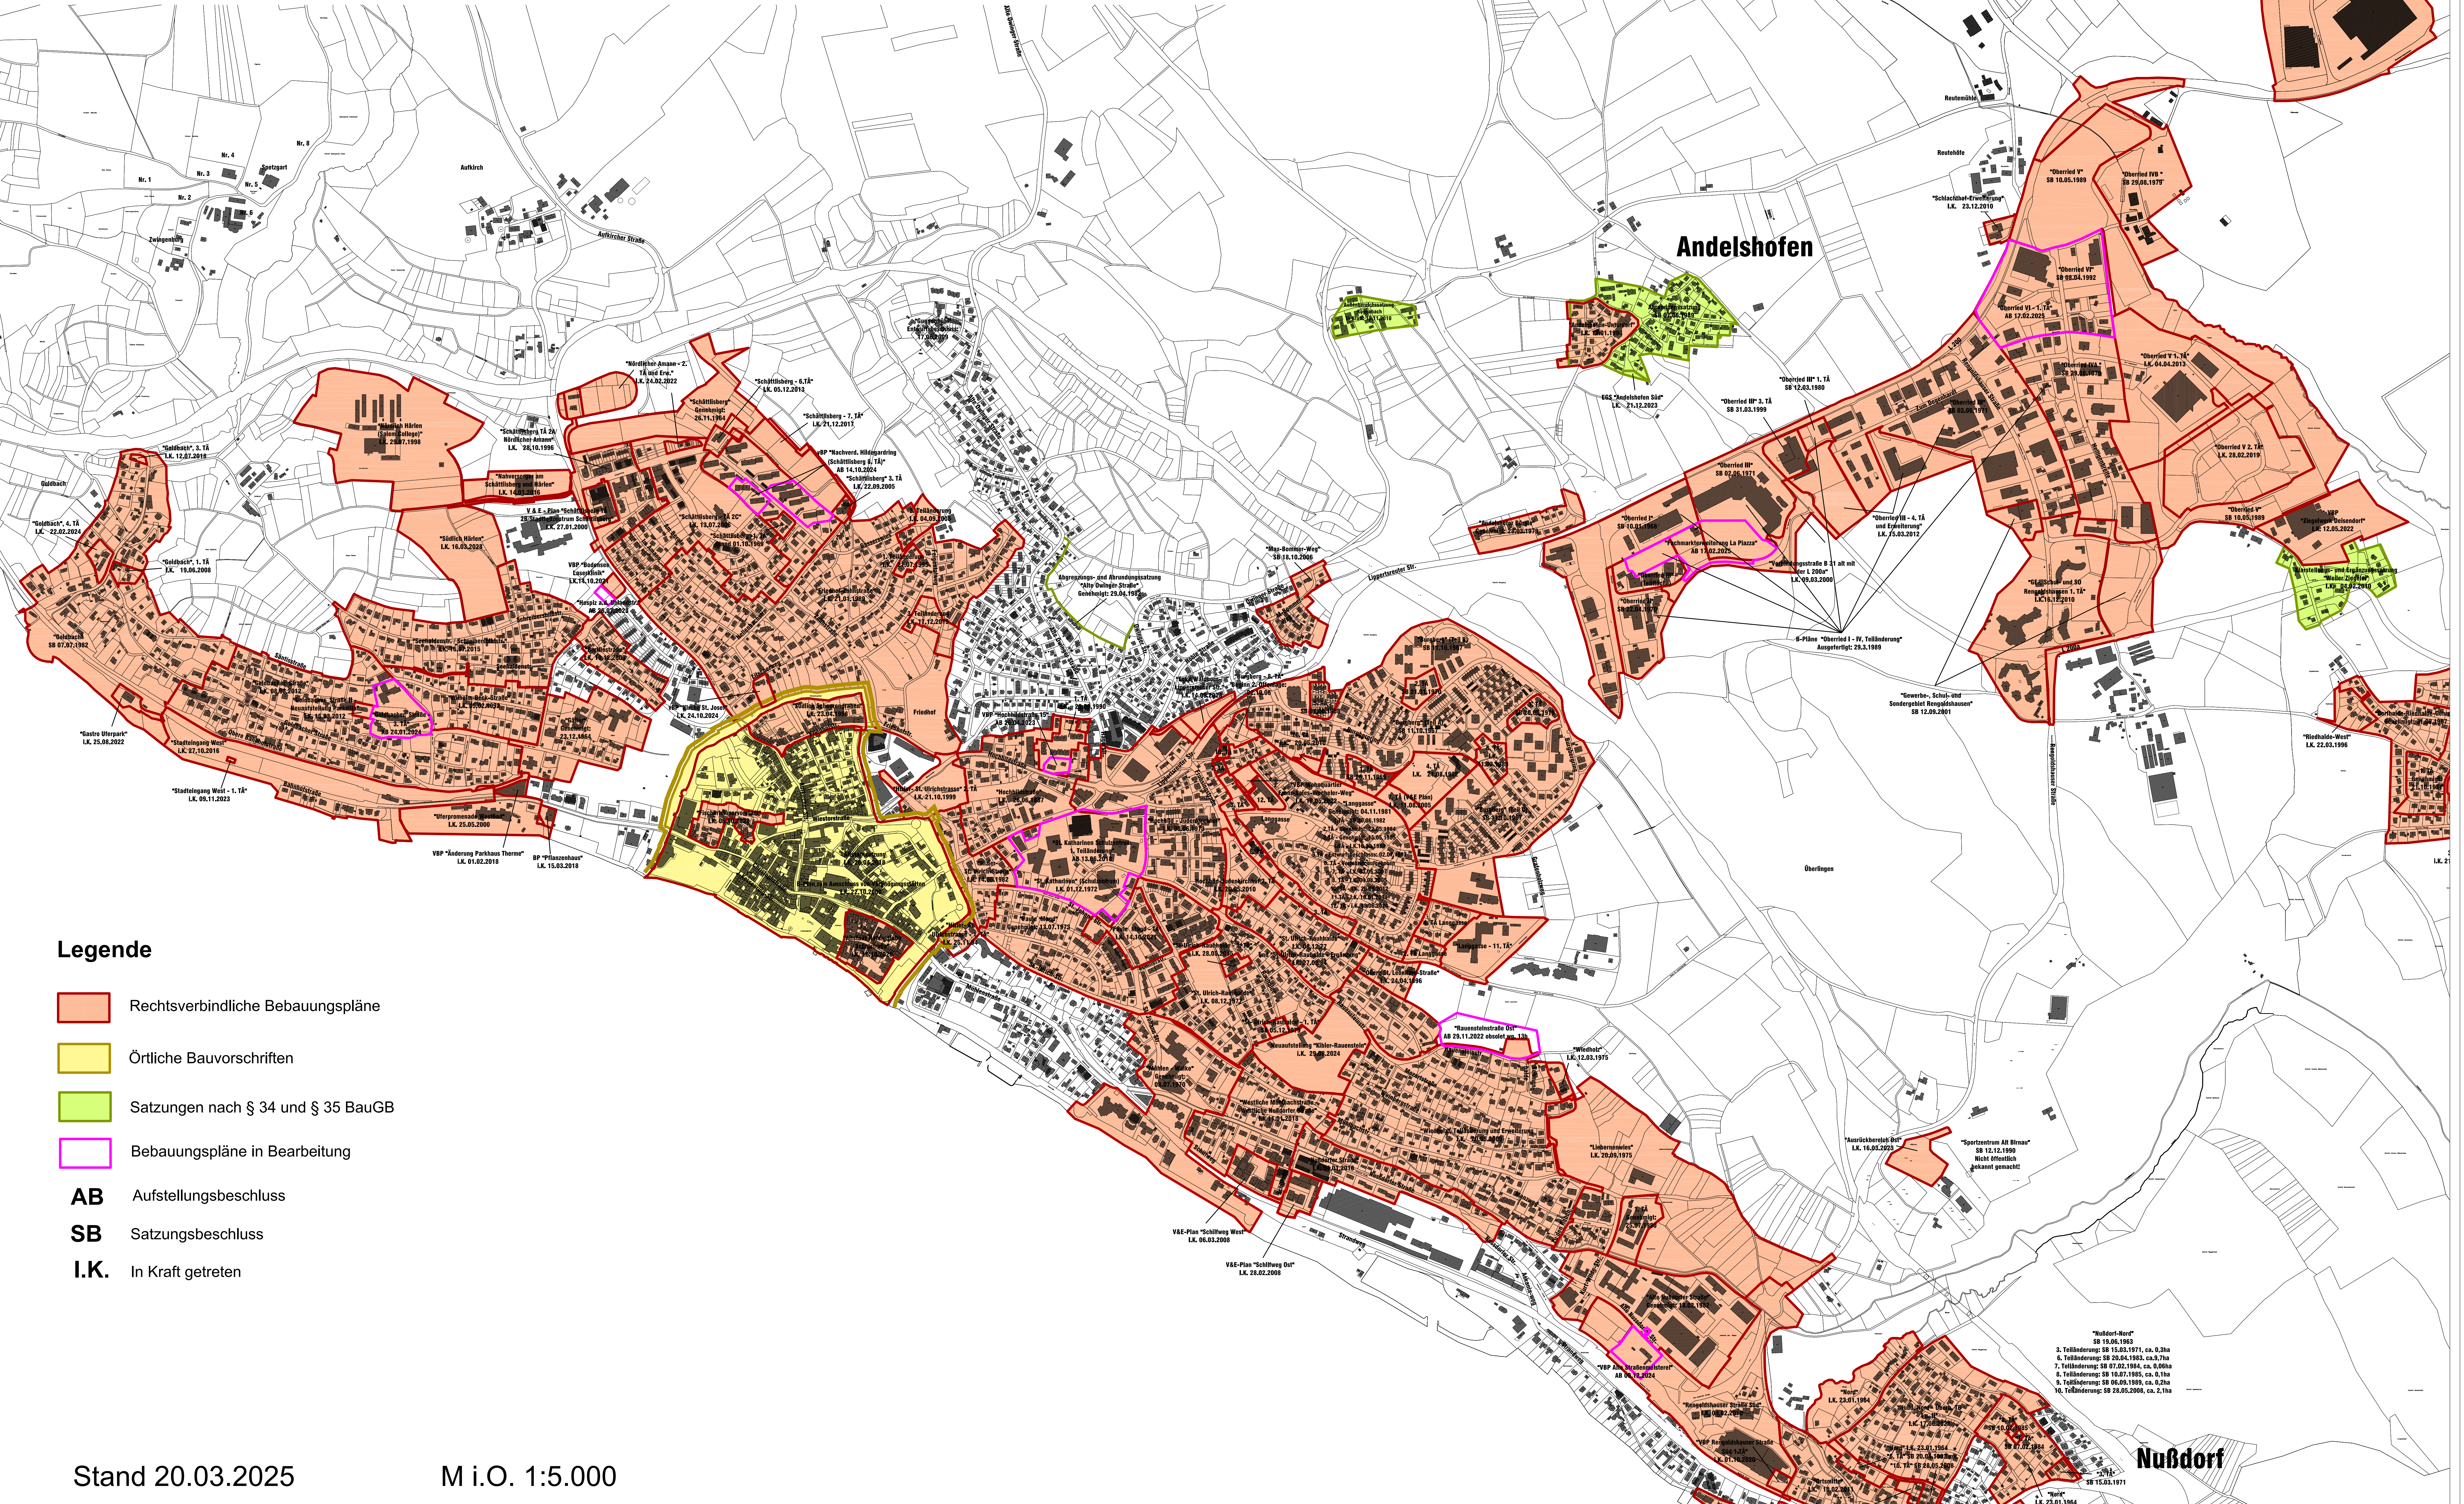

Stadt Überlingen - Bebauungsplanübersicht

Kernstadt, Goldbach, Andelshofen, Gewerbegebiete, Altbir nau

- Legende**
- Rechtsverbindliche Bebauungspläne
 - Örtliche Bauvorschriften
 - Satzungen nach § 34 und § 35 BauGB
 - Bebauungspläne in Bearbeitung
- AB** Aufstellungsbeschluss
SB Satzungsbeschluss
I.K. In Kraft getreten