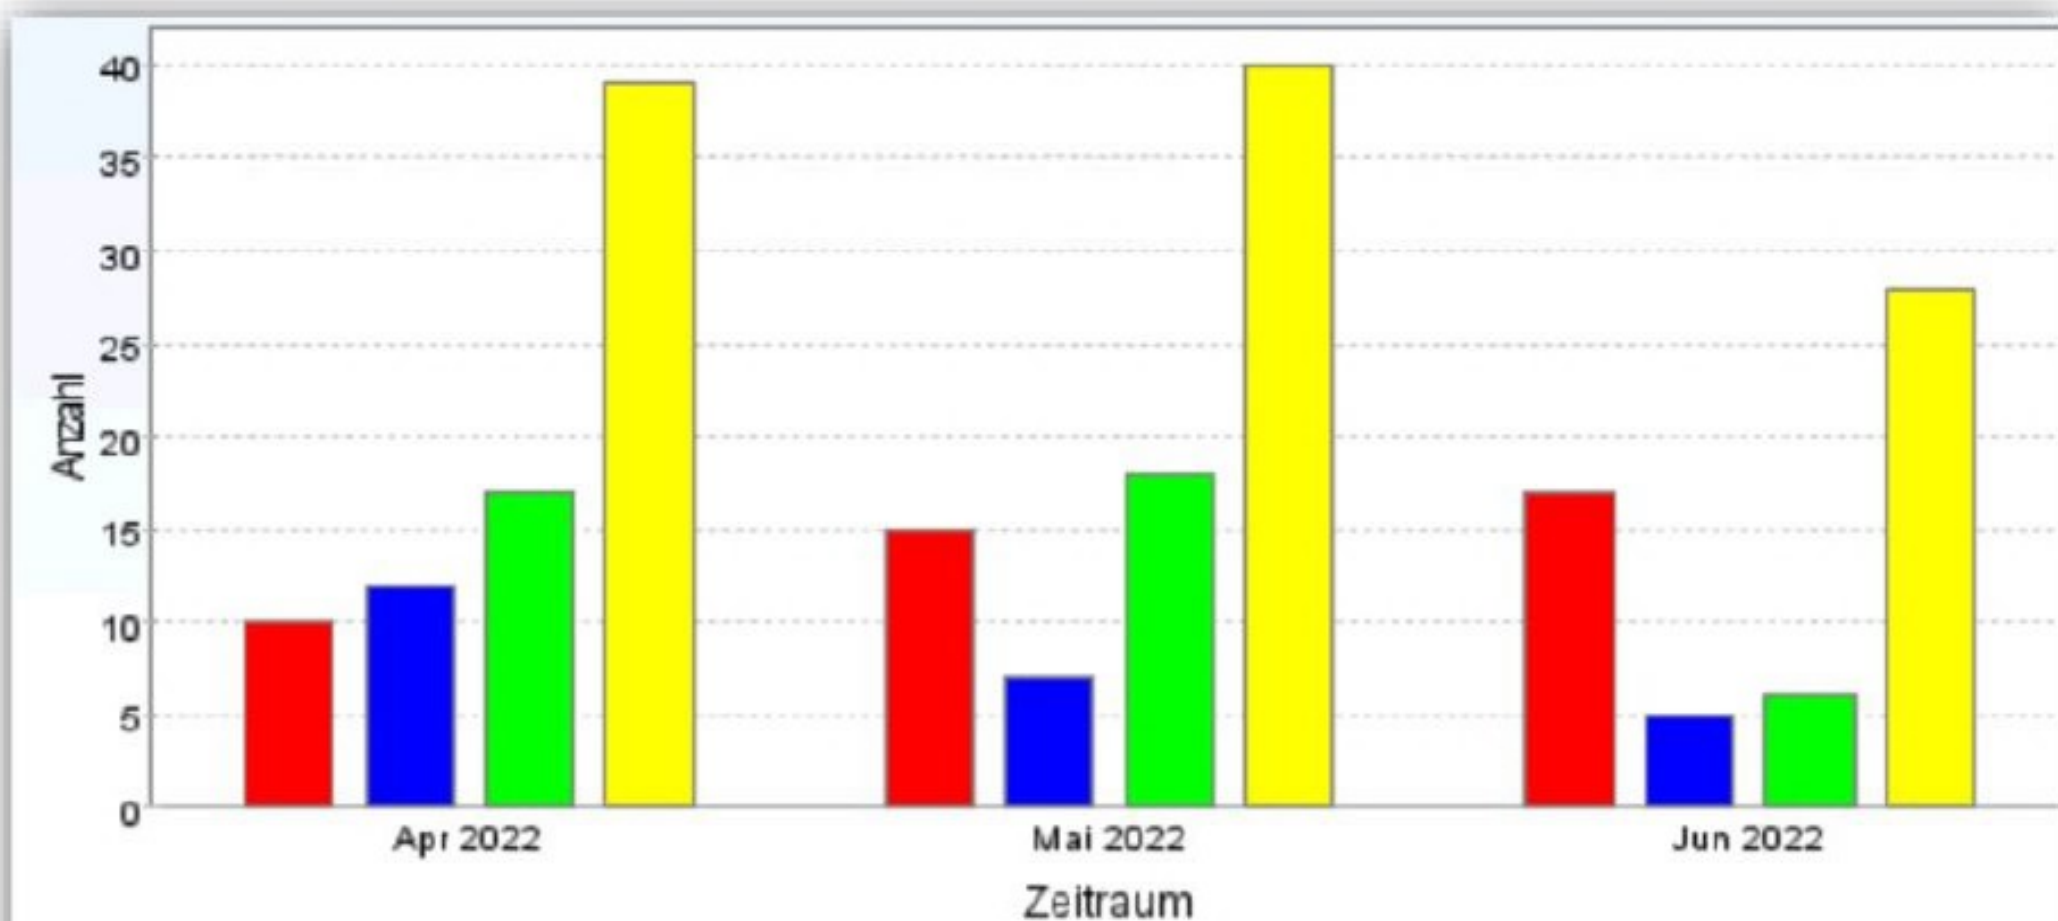

Zahl der Gewerbeanzeigen im 2. Quartal 2022

■ Anmeldungen ■ Ummeldungen ■ Abmeldungen ■ Summe

Monat	Anmeldungen	Ummeldungen	Abmeldungen	Summe
Apr 2022	10	12	17	39
Mai 2022	15	7	18	40
Jun 2022	17	5	6	28
Summe	42	24	41	107