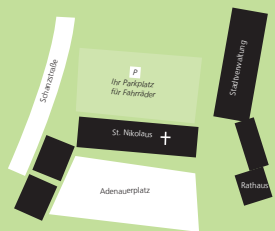

Wir weisen darauf hin, dass die Fahrräder gem. der Straßenverkehrszulassungsordnung (StVZO) ausgerüstet sein müssen. Die TN sind verpflichtet, sich an die Regeln der StVO zu halten. Routenänderungen durch unvorhersehbare Ereignisse vorbehalten