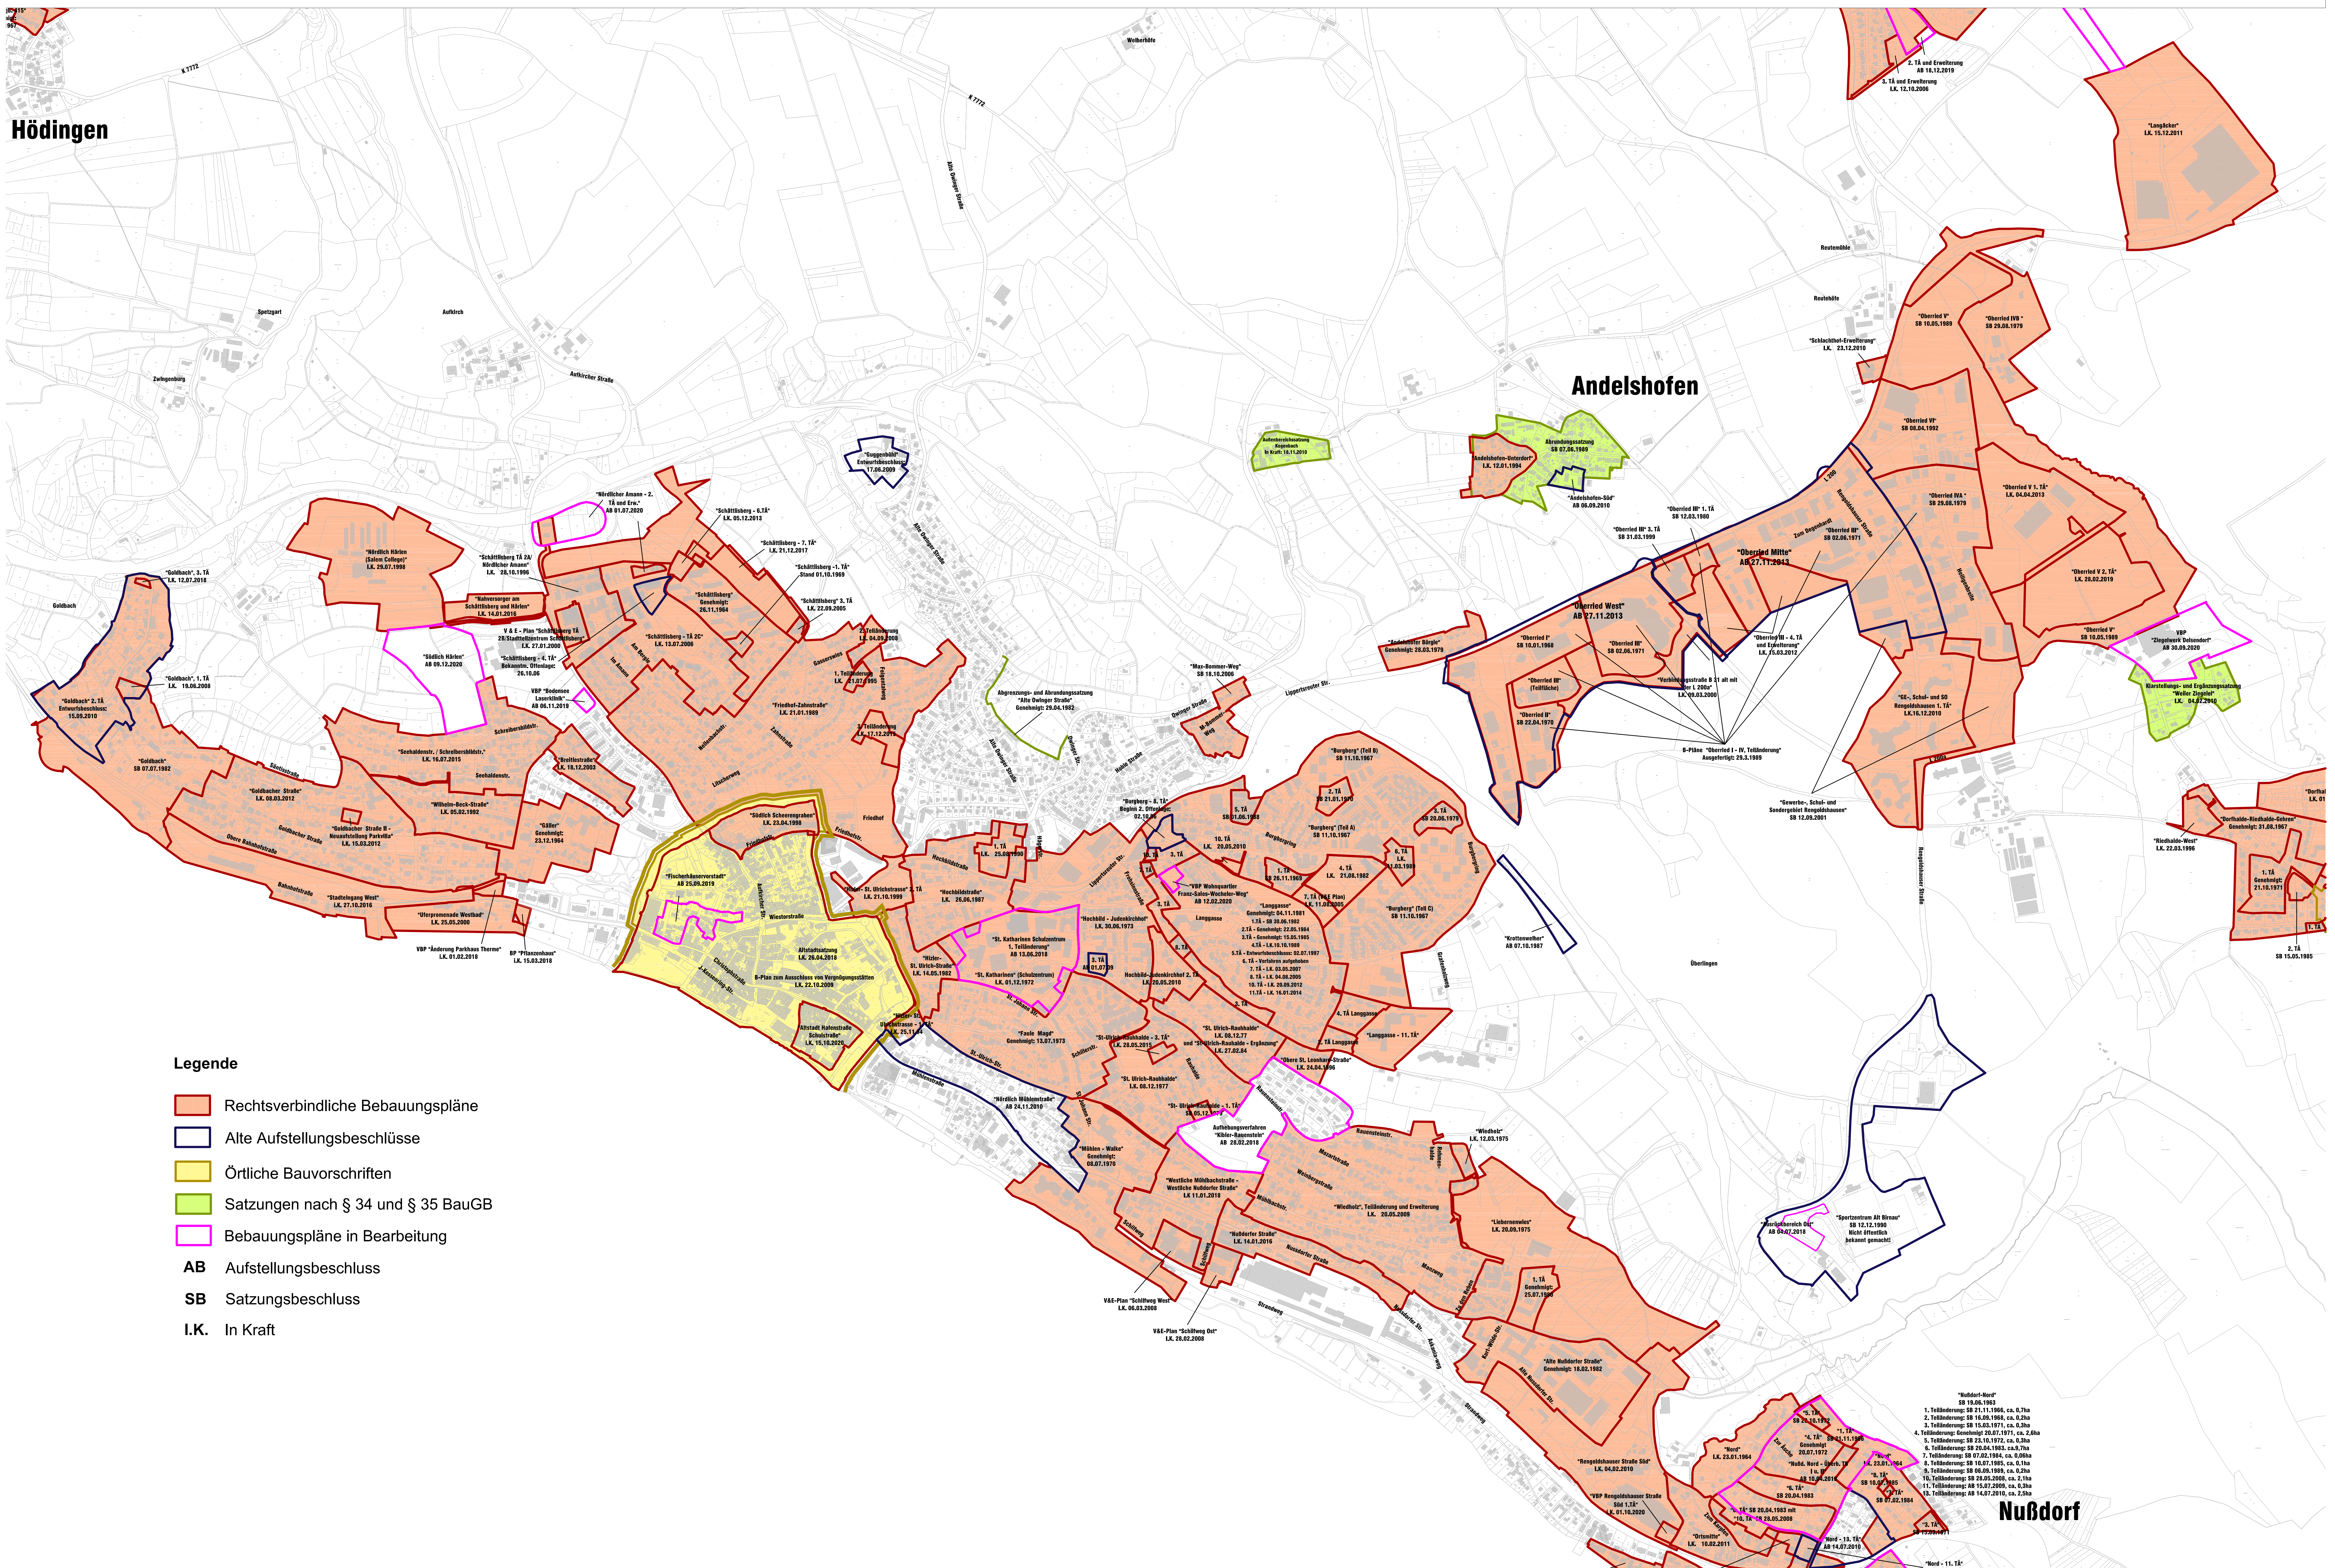

Stadt Überlingen - Bebauungsplanübersicht Kernstadt mit Goldbach, Andelshofen sowie den Gewerbegebieten Oberried und Langäcker

Legende

- Rechtsverbindliche Bebauungspläne
- Alte Aufstellungsbeschlüsse
- Örtliche Bauvorschriften
- Satzungen nach § 34 und § 35 BauGB
- Bebauungspläne in Bearbeitung
- AB** Aufstellungsbeschluss
- SB** Satzungsbeschluss
- I.K.** In Kraft