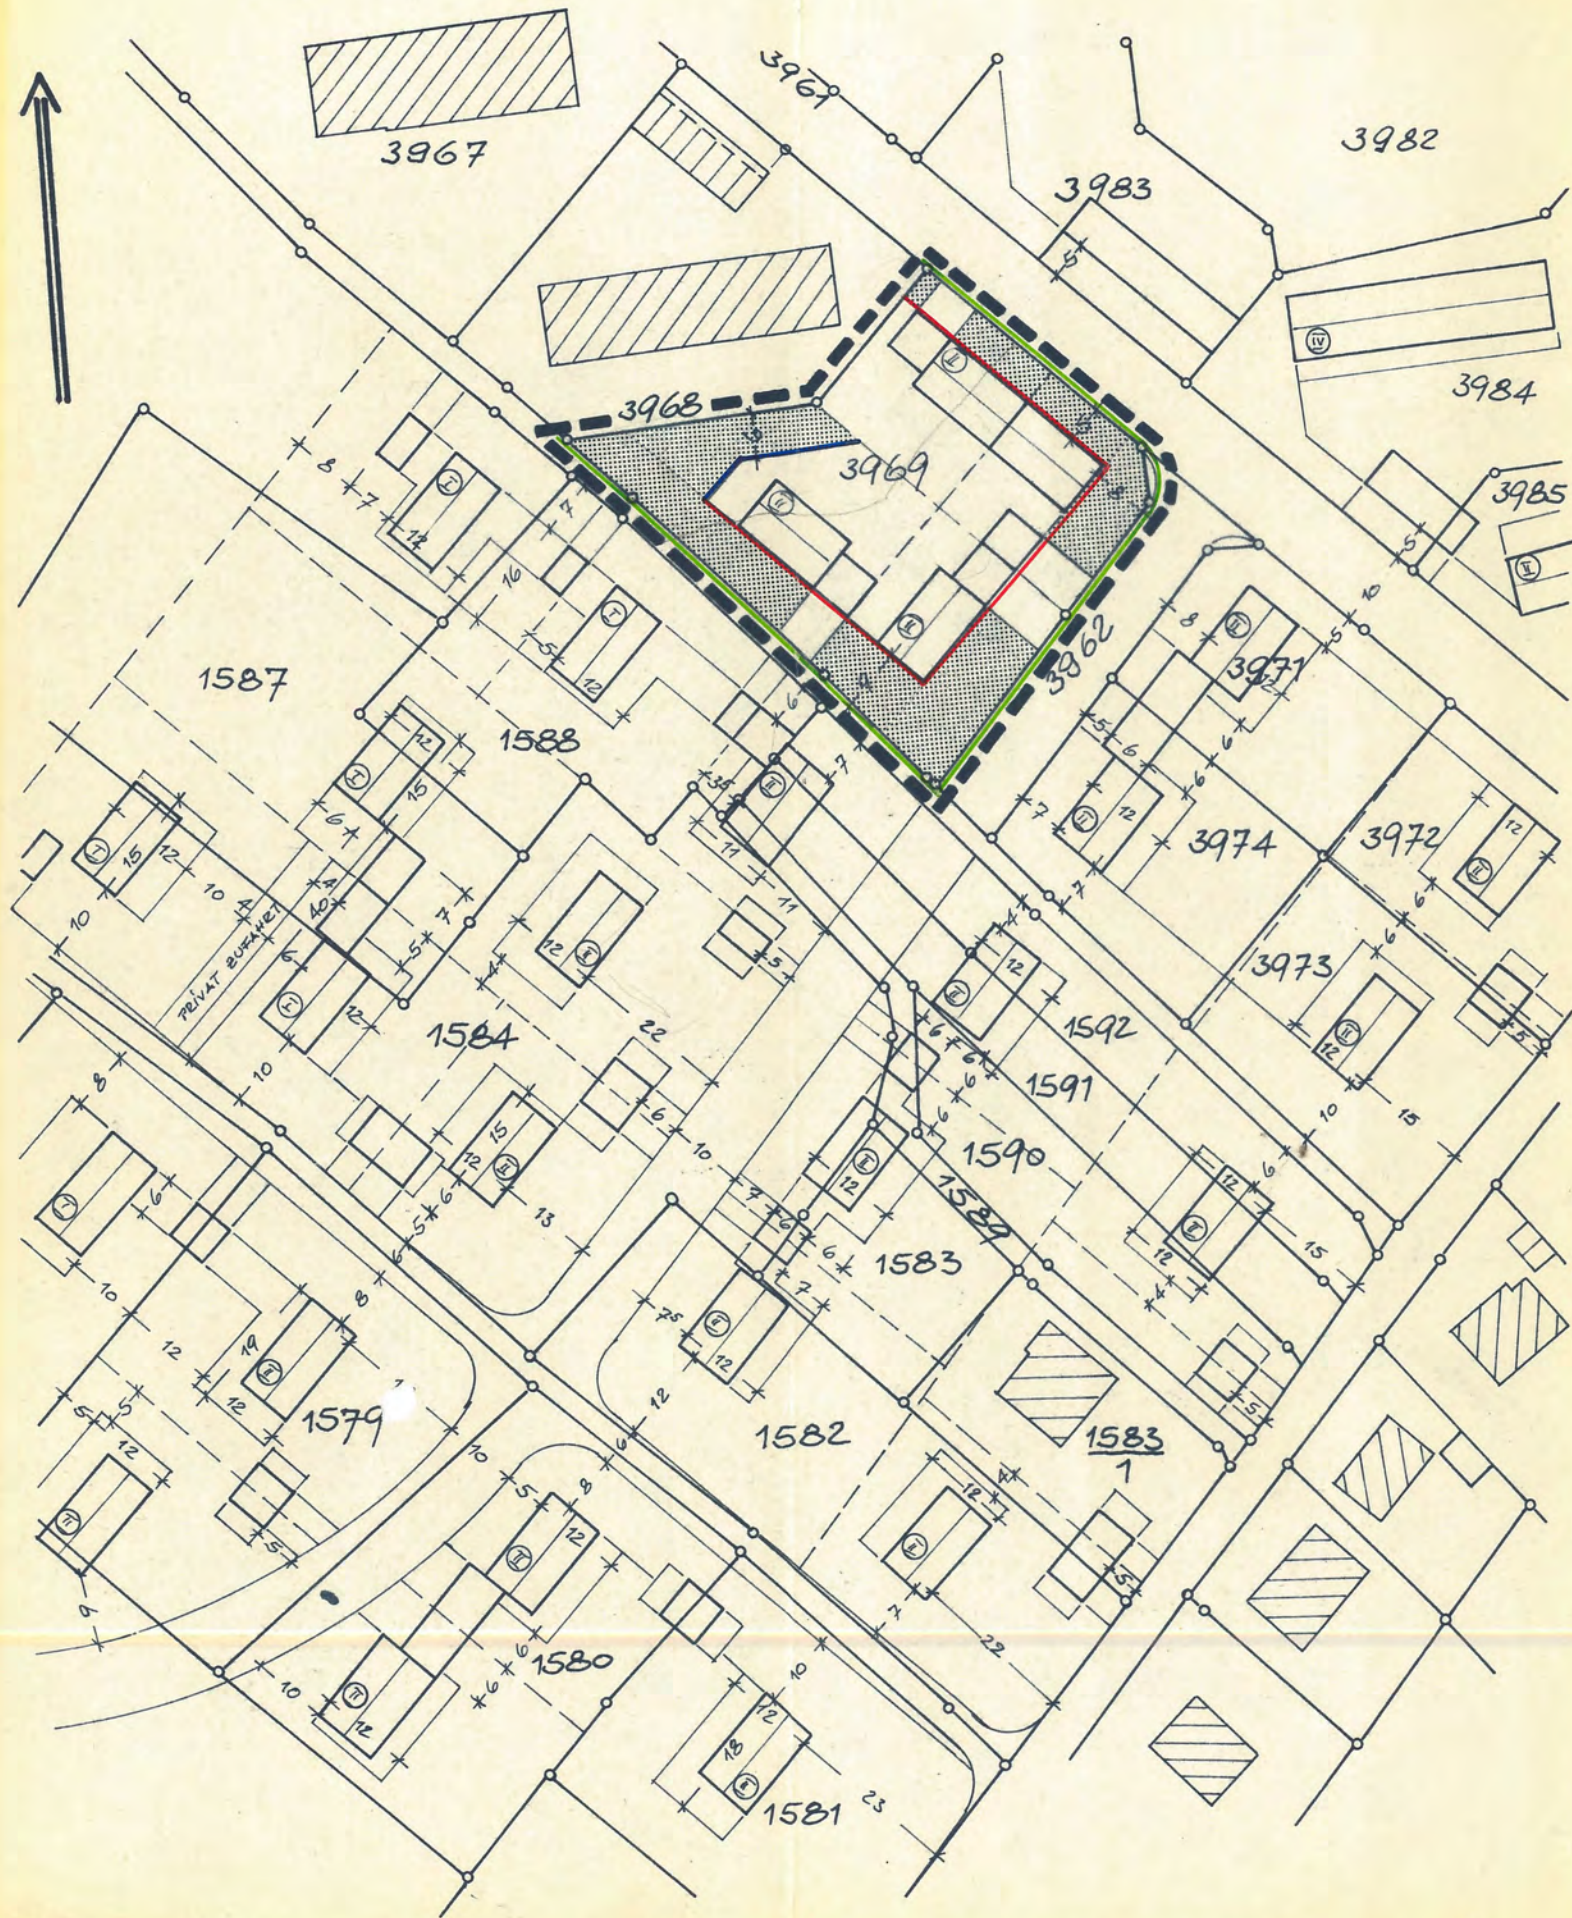

„„Schättlisberg 1. Teiländerung“

Planteil

STADT ÜBERLINGEN
 BEBAUUNGSPLAN
 SCHÄTTLISBERG
 LAGEPLAN M 1:1000
 I. ÄNDERUNGSPLAN

ZEICHENERKLÄRUNG:

- GRENZE DES RÄUML. GELTUNGSBEREICHES
- STRASSENBEGRENZUNGSLINIEN
- BAULINIEN
- BAUGRENZEN
- ZAHL DER VOLLGESCHOSSE (ZWINGEND)
- NICHTÜBERBAUBARE GRUNDSTÜCKS-
FLÄCHEN, GRÜNFLÄCHEN